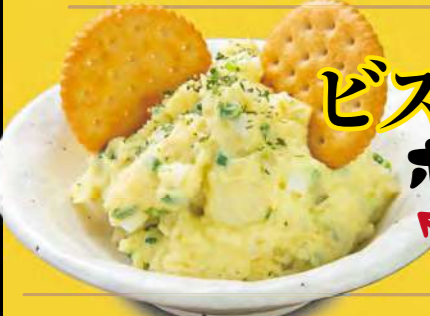

枝豆 280円(308円)

(うずらの燻玉)

280円 (308円)

麦味噌マヨQ 380円 (418円)